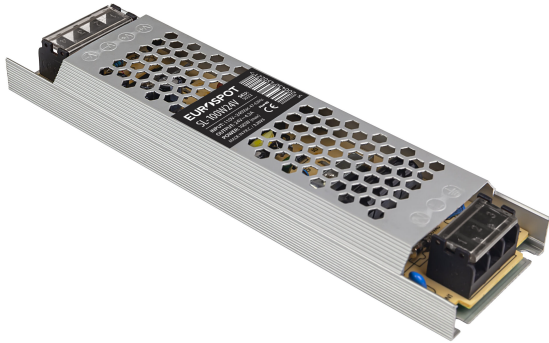

Eurospot Ultra-Slim Led Τροφοδοτικό Αλουμινίου 24V 100W

SKU: 5022

Χρόνος Έναυσης: 0.1 s
Πιστοποιητικά: CE-RoHS
Υλικό: Αλουμίνιο
Θερμοκρασία Λειτουργίας: '-30°C / +50°C
Τεμάχια/Συσκευασία: 1
Τάση λειτουργίας: AC: 110-240V
Τάση εξόδου: DC: 24V
Τάση εισόδου: AC: 110-240V
Συχνότητα: 47-63 Hz
Στεγανότητα: IP20
Περίβλημα: Αλουμίνιο
Χρόνος Ζωής Led: 25 000 Hours
Μέγιστη ισχύ σε Watt: 100W
Κύκλος On-Off: 100 000x
Κατανάλωση Ενέργειας: 100 kWh/1000h

Εγγύηση: 2 Years

EAN Code: 5200430450221

Διαστάσεις: 195x53x22 mm

Αμπέρ Εξόδου: 4.3 Ampère

Εμπορικό Σήμα: EuroSpot Led