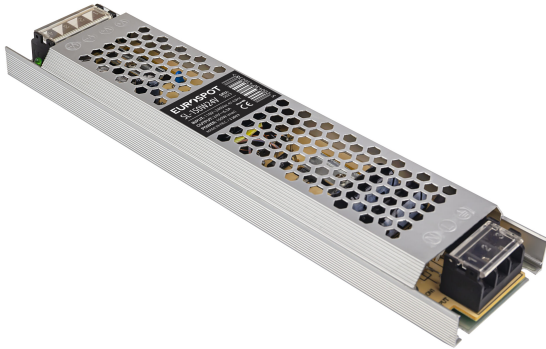

Eurospot Ultra-Slim Led Τροφοδοτικό Αλουμινίου 24V 150W

SKU: 5023

Χρόνος Έναυσης: 0.1 s
Πιστοποιητικά: CE-RoHS
Υλικό: Αλουμίνιο
Θερμοκρασία Λειτουργίας: '-30°C / +50°C
Τεμάχια/Συσκευασία: 1
Τάση λειτουργίας: AC: 110-240V
Τάση εξόδου: DC: 24V
Τάση εισόδου: AC: 110-240V
Συχνότητα: 47-63 Hz
Στεγανότητα: IP20
Περίβλημα: Αλουμίνιο
Χρόνος Ζωής Led: 25 000 Hours
Μέγιστη ισχύ σε Watt: 150W
Κύκλος On-Off: 100 000x
Κατανάλωση Ενέργειας: 150 kWh/1000h

Εγγύηση: 2 Years

EAN Code: 5200430450238

Διαστάσεις: 234x53x22 mm

Αμπέρ Εξόδου: 6.3 Ampère

Εμπορικό Σήμα: EuroSpot Led