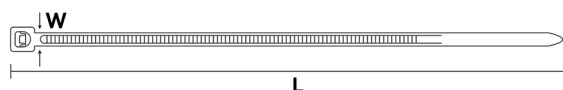

Δεματικά καλωδίων

KSS

Δεματικά καλωδίων

Υλικό κατασκευής: Nylon 66, 94v-2

Θερμοκρασία λειτουργίας: -40°C ~ +85°C

Χρώμα: Λευκό - Μαύρο

Συσκευασία: 100 τμχ

ΚΩΔΙΚΟΣ	ΧΡΩΜΑ	ΚΩΔΙΚΟΣ	ΧΡΩΜΑ	ΤΥΠΟΣ	ΜΗΚΟΣ L (mm)	ΠΛΑΤΟΣ W (mm)	ΔΙΑΜΕΤΡΟΣ ΖΕΥΞΗΣ E (mm)	ΑΝΤΟΧΗ ΣΕ ΚΙΛΑ
02.012.0001	○	02.012.0002	●	CV-075	75	2.4	15	8
02.012.0006	○	02.012.0008	●	CV-100	100	2.5	22	8
02.012.0010	○	02.012.0012	●	CV-120S	120	2.5	28	8
02.012.0014	○	02.012.0016	●	CV-140S	142	2.5	35	8
02.012.0019	○	02.012.0020	●	CV-165	165	2.5	43	8
02.012.0022	○	02.012.0024	●	CV-200M	203	2.5	55	8
02.012.0025	○	02.012.0026	●	CV-120	120	3.2	27	18
02.012.0146	○	02.012.0147	●	CV-140	142	3.2	34	18
02.012.0148	○	02.012.0149	●	CV-200S	203	3.2	53	18
02.012.0043	○	02.012.0044	●	CV-150	150	3.6	36	18
02.012.0053	○	02.012.0054	●	CV-180	180	3.6	46	18
02.012.0045	○	02.012.0046	●	CV-200A	203	3.6	52	18
02.012.0047	○	02.012.0048	●	CV-250M	250	3.6	68	18
02.012.0049	○	02.012.0050	●	CV-292	292	3.6	82	18
02.012.0051	○	02.012.0052	●	CV-368S	368	3.6	105	18
02.012.0055	○	02.012.0056	●	CV-200	203	4.6	52	22
02.012.0168	●	-	-	CV-200RD	203	4.6	52	22
02.012.0059	○	02.012.0060	●	CV-160L	160	4.8	49	22
02.012.0063	○	02.012.0064	●	CV-190	190	4.8	49	22
02.012.0068	○	02.012.0070	●	CV-250	250	4.8	68	22
02.012.0072	○	02.012.0074	●	CV-280	280	4.8	77	22
02.012.0077	○	02.012.0078	●	CV-310	310	4.8	86	22
02.012.0081	○	02.012.0082	●	CV-368	368	4.8	105	22
02.012.0085	○	02.012.0086	●	CV-385	385	4.8	110	22
02.012.0150	○	02.012.0151	●	CV-450M	450	4.8	131	22
02.012.0101	○	02.012.0102	●	CV-200L	203	7.6	52	55
02.012.0103	○	02.012.0104	●	CV-240L	240	7.6	61	55
02.012.0105	○	02.012.0106	●	CV-280L	280	7.6	74	55
02.012.0152	○	02.012.0153	●	CV-300	300	7.6	80	55
02.012.0107	○	02.012.0108	●	CV-340	340	7.6	92	55
02.012.0109	○	02.012.0110	●	CV-380	380	7.6	105	55
02.012.0117	○	02.012.0118	●	CV-450	450	8	128	80
02.012.0119	○	02.012.0120	●	CV-550	550	8	160	80
02.012.0123	○	02.012.0124	●	CV-762	762	9	227	80
02.012.0125	○	02.012.0126	●	CV-812	812	9	243	80
02.012.0154	○	02.012.0155	●	CV-914	914	9	275	80
02.012.0133	○	02.012.0139	●	CV-1168	1168	9	356	80
02.012.0156	○	02.012.0157	●	CV-1219	1219	9	372	80
02.012.0134	○	-	-	YJ-485	485	12.5	156	95